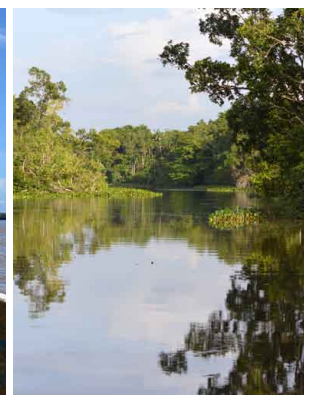

Caño Nanarina (Monagas)