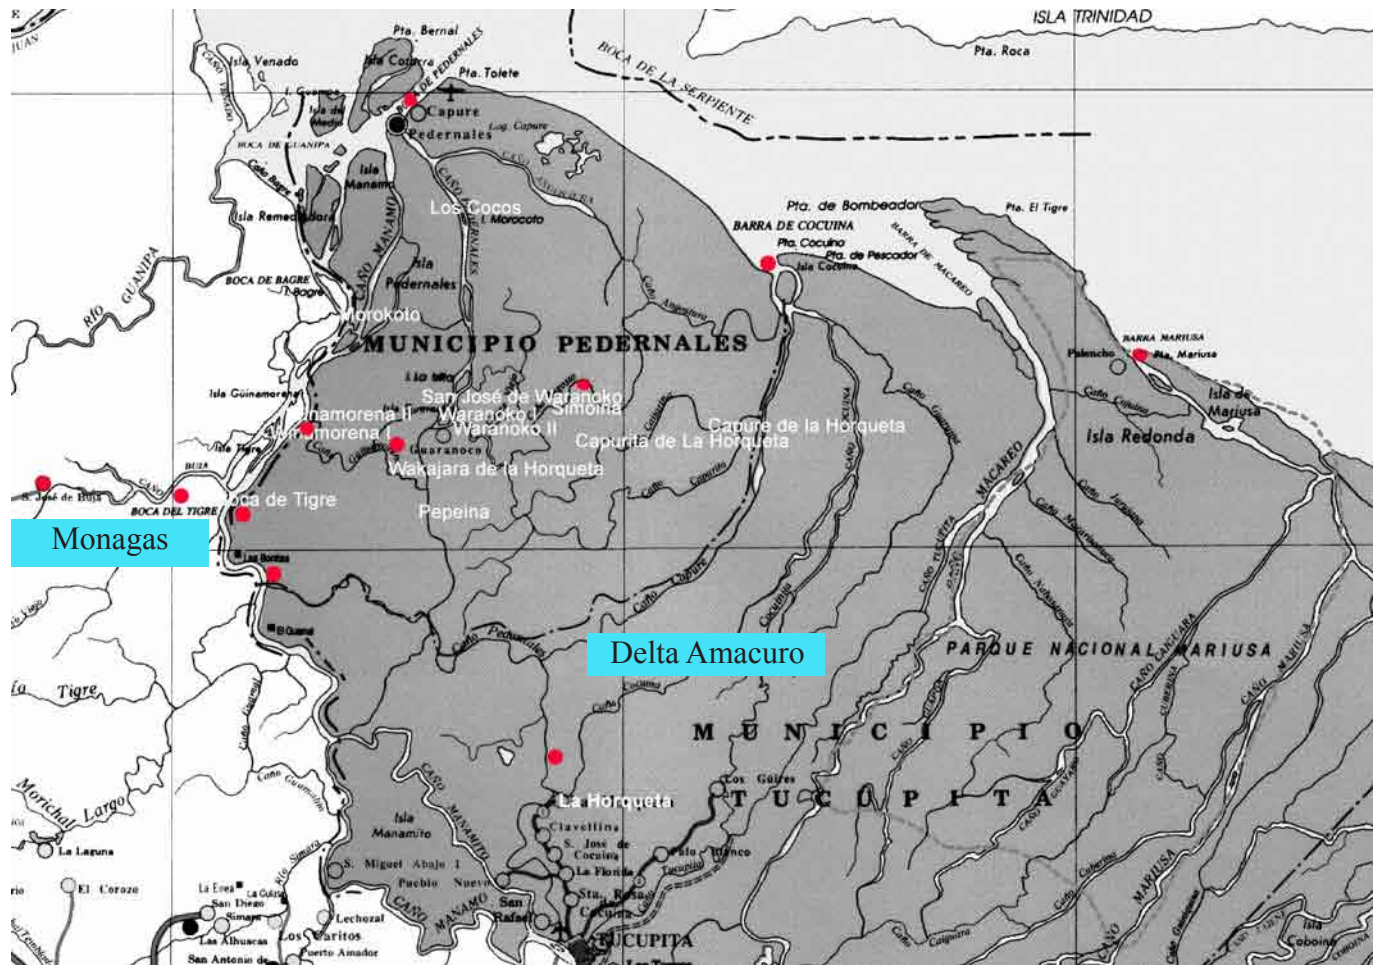

Flora del Delta del Orinoco, Edo. Delta Amacuro* & Monagas**, VENEZUELA

Heike A. Fürderer¹, Elizabeth Prada², Julián Cabello³, Eugenio Cabello³, Cruz Silva³, Jorbi Palacio³

Fotos de H. A. Fürderer; ¹autónoma; ²Herbario UOJ, Universidad de Oriente, *Campus Juanico*, Maturín, Monagas; ³ Miembros de la Comunidad Warao del Delta del Orinoco, San José de Buja & Winamorena. Alrededores: *Mariusa, Caño Manamo, Caño Winamorena, Caño Pedernales, **Caño Buja

*H. A. Fürderer [heikefuerderer@gmail.com], E. Prada [pradaelizabeth@gmail.com]

[fieldguides.fieldmuseum.org] [1199] Version 1 11/2019

^B = Dialecto de Warao/Guarao del Caño BUJA

^J = Dialecto de Warao/Guarao del Caño JAUNA

^w = Warao/Guarao según literatura como Padre Barral y otros.