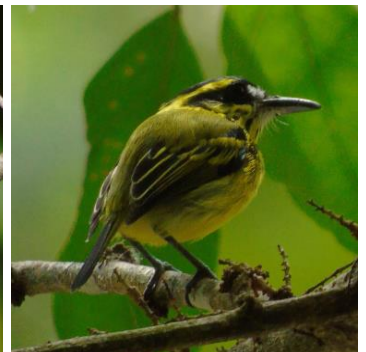

28 *Myiodynastes luteiventris*  
 TYRANNIDAE  
 Sulphur-bellied Flycatcher BM

29 *Myiozetetes granadensis*  
 TYRANNIDAE  
 Grey-capped Flycatcher R

30 *Myiozetetes similis*  
 TYRANNIDAE  
 Social Flycatcher R

31 *Ochthornis littoralis*  
 TYRANNIDAE  
 Drab Water Tyrant R

32 *Phaeomyias murina*  
 TYRANNIDAE  
 Mouse-coloured Tyrannulet R

33 *Pitangus lictor*  
 TYRANNIDAE  
 Lesser Kiskadee R

34 *Pitangus sulphuratus*  
 TYRANNIDAE  
 Great Kiskadee R,♂

35 *Pyrocephalus rubinus*  
 TYRANNIDAE  
 Vermilion Flycatcher

36 *Todiostrostrum chrysocrotaphum*  
 TYRANNIDAE  
 Yellow-browed Tody-Flycatcher R