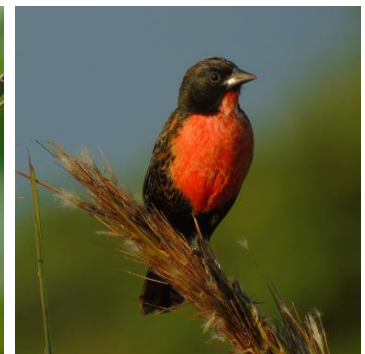

49 *Schistochlamys melanopsis*  
THRAUPIDAE  
Black-faced Tanager R

50 *Sicalis flaveola*  
THRAUPIDAE  
Saffron Finch R

51 *Sporophila angolensis*  
THRAUPIDAE  
Chestnut-bellied Seed-finch R,♂

52 *Sporophila castaneiventris*  
THRAUPIDAE  
Chestnut-bellied Seedeater R,♂

53 *Sporophila murallae*  
THRAUPIDAE  
Caqueta Seedeater R,♂

54 *Tangara mexicana*  
THRAUPIDAE  
Turquoise Tanager R

55 *Thraupis episcopus*  
THRAUPIDAE  
Blue-grey Tanager R

56 *Thraupis palmarum*  
THRAUPIDAE  
Palm Tanager R

57 *Volatinia jacarina*  
THRAUPIDAE  
Blue-black Grassqui R,♂

58 *Cacicus cela*  
ICTERIDAE  
Yellow-rumped Cacique R

59 *Icterus cayanensis*  
ICTERIDAE  
Moriche Oriole R

60 *Leistes militaris*  
ICTERIDAE  
Red-breasted Meadowlark R,♂