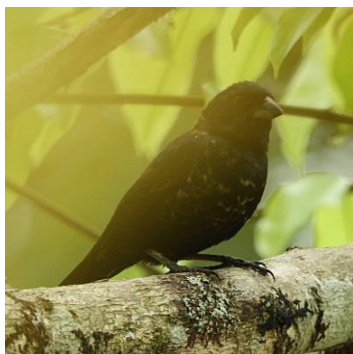

57 *Volatinia jacarina*  
THRAUPIDAE  
Blue-black Grassqui R,♂

58 *Cacicus cela*  
ICTERIDAE  
Yellow-rumped Cacique R

59 *Icterus cayanensis*  
ICTERIDAE  
Moriche Oriole R

60 *Leistes militaris*  
ICTERIDAE  
Red-breasted Meadowlark R,♂