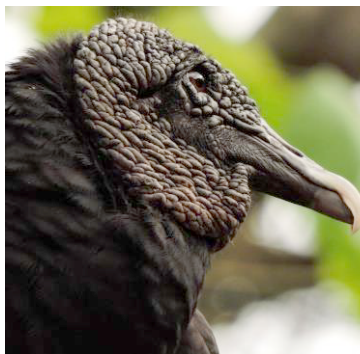

1 *Buteo brachyurus*  
ACCIPITRIDAE  
gavilán rabcortero

2 *Rupornis magnirostris*  
ACCIPITRIDAE  
gavilán caminero

3 *Dendrocygna autumnalis*  
ANATIDAE  
pisingo

4 *Streptoprocne rutila*  
APODIDAE  
vencejo cuellirojo

5 *Egretta caerulea*  
ARDEIDAE  
garza azul

6 *Syrigma sibilatrix*  
ARDEIDAE  
garza silbadora

7 *Tigrisoma fasciatum*  
ARDEIDAE  
vaco cabecinegro

8 *Pheucticus aureoventris*  
CARDINALIDAE  
picogordo pechinegro

9 *Cathartes aura*  
CATHARIDAE  
guala cabecirroja

10 *Cathartes aura*  
CATHARIDAE  
guala cabecirroja

11 *Coragyps atratus*  
CATHARIDAE  
gallinazo negro

12 *Vanellus chilensis*  
CHARADRIIDAE  
alcaravan, pellar teru-teru

# AVES de la vereda Santa Bárbara

Nicolás Sánchez García

Universidad Distrital Francisco José de Caldas

Fotos: Nicolás Sánchez García. Producido por Nicolás Sánchez García [nicolas\_sg@outlook.com] con la asistencia de Juliana Philipp y Rayane Ribeiro, Field Museum.  
Leyenda: J - Juvenil; ♂ - Macho; ♀ - Hembra.