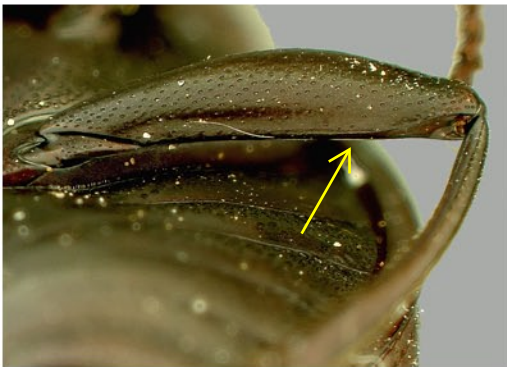

Coprophanaeus telamon male side.jpg

Cryptocanthon campbellorum 3.0mm.jpg

Deltochilum amazonicum 23.0mm.jpg

Deltochilum granulatum 9.3mm.jpg

Deltochilum granulatum femur.jpg

Deltochilum howdeni 12.5mm.jpg

Deltochilum howdeni femur.jpg

Deltochilum orbiculare female 26.6mm.jpg

Deltochilum orbiculare male 26.1mm.jpg

Deltochilum peruanum 11.4mm.jpg

Deltochilum sp B 11.2mm.jpg

Deltochilum valgum 13.5mm.JPG

Dichotomius batesi 12.5mm.jpg

Dichotomius conicollis female 17.1mm.jpg