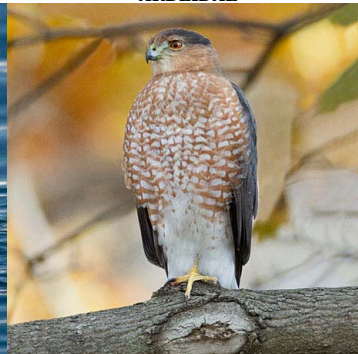

[593] version 1 6/2015

Great Blue Heron  
*Ardea herodias*  
 ARDEIDAE

Black-crowned Night-heron  
*Nycticorax nycticorax* (adult)  
 ARDEIDAE

Black-crowned Night-heron  
*Nycticorax nycticorax* (juv.)  
 ARDEIDAE

Canada Goose  
*Branta canadensis*  
 ANATIDAE

Mallard  
*Anas platyrhynchos* (male)  
 ANATIDAE

Mallard  
*Anas platyrhynchos* (female)  
 ANATIDAE

Cooper's Hawk  
*Accipiter cooperii*  
 ACCIPITRIDAE Photo: J. Goldner

Cooper's Hawk  
*Accipiter cooperii* (juv.)  
 ACCIPITRIDAE Photo: F. Morel

Red-tailed Hawk  
*Buteo jamaicensis*  
 ACCIPITRIDAE Photo: J. Goldner

Peregrine Falcon  
*Falco peregrinus*  
 FALCONIDAE Photo: S. Ware