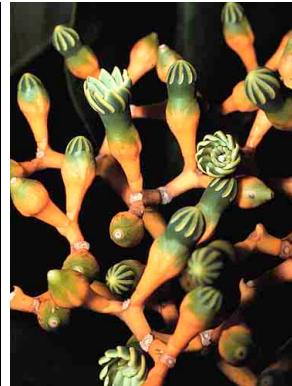

© Environ. & Conservation Programs, The Field Museum, Chicago, IL 60605 USA. [www.fmnh.org/plantguides] [RRC@fmnh.org] Rapid Color Guide # 17 version 1.8

1 *Aphelandra aurantiaca*
ACANTHACEAE

2 *Eucharis cyaneosperma*
AMARYLLIDACEAE

3 *Klarobelia candida*
ANNONACEAE

4 *Tabernaemontana siphilitica*
APOCYNACEAE

5 *Quararibea wittii*
BOMBACACEAE

6 *Cordia nodosa*
BORAGINACEAE

7 *Geogenanthus poeppigii*
COMMELINACEAE

8 *Costus*
COSTACEAE

9 *Potalia resinifera*
GENTIANACEAE

10 *Heliconia stricta*
HELICONIACEAE

11 *Endlicheria*
LAURACEAE

12 *Grias neuberthii*
LECYTHIDACEAE

13 *Calathea majestica*
MARANTACEAE

14 *Monotagma*
MARANTACEAE

15 *Maieta guianensis*
MELASTOMATACEAE

16 *Miconia bubalina*
MELASTOMATACEAE

17 *Miconia nervosa*
MELASTOMATACEAE

18 *Tococa caquetana*
MELASTOMATACEAE

19 *Siparuna*
MONIMIACEAE

20 *Sorocea*
MORACEAE

Conspicuous Plants of the UNDERSTORY

Robin Foster, Margaret Metz, Tyana Wachter

Photos by: R. B. Foster & T. S. Wachter, M. R. Metz, T. Plowman (11) Produced by: R. B. Foster & M. R. Metz with support from the Andrew Mellon Foundation.
 © Environ. & Conservation Programs, The Field Museum, Chicago, IL 60605 USA. [www.fmn.org/plantguides] [RRC@fmnh.org] Rapid Color Guide # 17 version 1.8