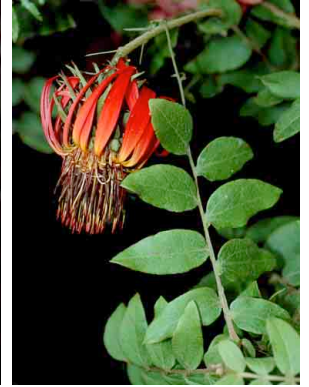

© Environmental & Conservation Programs, The Field Museum, Chicago, IL 60605 USA. [RRC@fmnh.org] Rapid Color Guide # 102 version 1.0

1 Bomarea  
ALSTROEMERIACEAE

2 Bomarea  
ALSTROEMERIACEAE

3 Schefflera  
ARALIACEAE

4 Bidens  
ASTERACEAE

5 Mutisia  
ASTERACEAE

6 Begonia  
BEGONIACEAE

7 Alnus  
BETULACEAE

8 Pitcairnia  
BROMELIACEAE

9 Tillandsia  
BROMELIACEAE

10 Centropogon  
CAMPANULACEAE

11 Cleome  
CAPPARIDACEAE