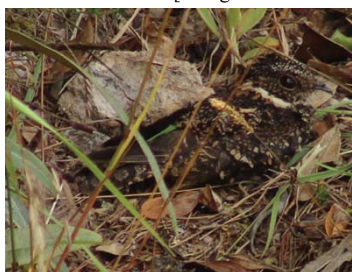

Teligote – Bosque nublado (3.127 a 3.673 msnm.) del Cantón Pelileo, Provincia Tungurahua, Ecuador

Aves del Cerro Teligote

1

Christiana Fattorelli

Fotos: Christiana Fattorelli con el apoyo de la Comunidad de Teligote y el proyecto Flora del Cerro Teligote. Poducido por: Christiana Fattorelli.

[fieldguides.fieldmuseum.org]

[1368] versión 1 9/2021

1 *Accipiter striatus*
ACCIPITRIDAE
Azor Americano

2 *Pheucticus aureoventris* (Juv)
CARDINALIDAE
Picogruño Dorsinegro

3 *Systellura longirostris*
CAPRIMULGIDAE
Chotacabras Alifajeado

4 *Zenaida auriculata*
COLUMBIDAE
Tórtola Orejada

5 *Patagioenas fasciata*
COLUMBIDAE
Paloma (Torcaza) Collareja

6 *Ampelion rubrocristatus*
COTINGIDAE
Cotinga Crestirroja

7 *Atlapetes pallidinucha*
EMBERIZIDAE
Matorralero Nuquipálido