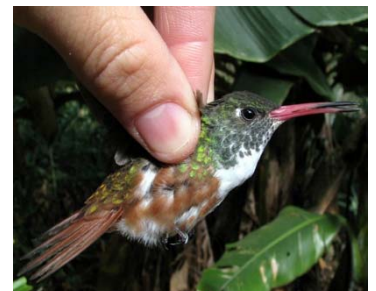

12 *Amazilia alticola*
Loja Humingbird